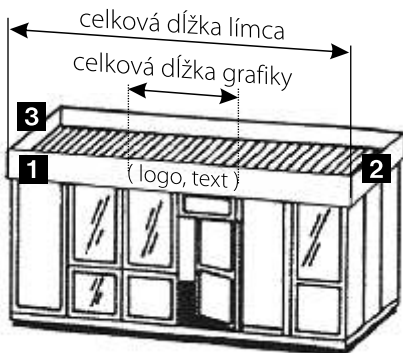

Výstava:	Umiestnenie: Vonkajšia plocha <input type="checkbox"/> Pavilón <input type="checkbox"/>
Vystavovateľ:	

## Grafické „límce“ prípadne plošná grafika podľa dohody

### Uved'te:

celkovú dĺžku „límca“:

límec č. **1**  mm

límec č. **2**  mm

límec č. **3**  mm

celkovú dĺžku grafiky:

mm

mm