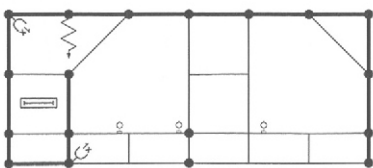

## SYSTEM SHELL STÁNKOV

7,5 m<sup>2</sup> (2,5 x 3 m)

A

10 m<sup>2</sup> (2,5 x 4 m)

B

15 m<sup>2</sup> (2,5 x 6 m)

C

9 m<sup>2</sup> (3 x 3 m)

D

12 m<sup>2</sup> (3 x 4 m)

E

18 m<sup>2</sup> (3 x 6 m)

F

**V celkovej cene bez DPH je zahrnuté:**

- prenájom výstavnej plochy 7,5 m<sup>2</sup>
  - postavenie stánku (viď nákres)
  - základné osvetlenie stánku
  - koberec šedý
  - elektrický prívod do 1kW v cene
  - 1ks parkovací preukaz v areáli
- 391,00 Eur**